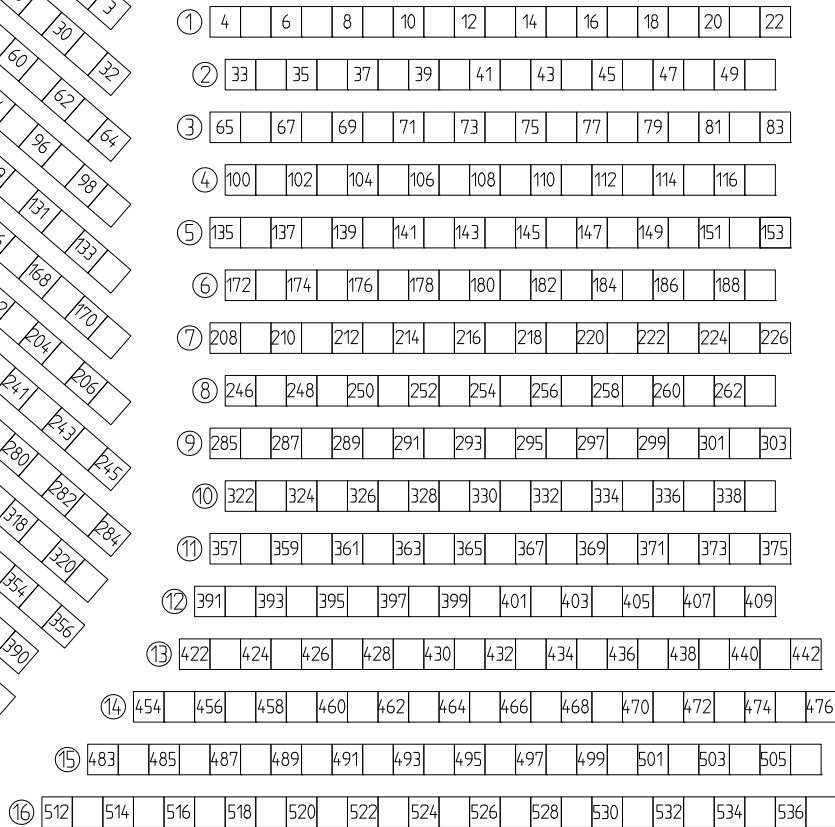

VÄNSTER PARKETT

MITTPARKETT

HÖGER PARKETT

LÄKTARE

①		538	540	542	544	546	548	550	552	554	556	558	560	562	564	566	568	570	572	574			
②		576	578	580	582	584	586	588	590	592	594	596	598	600	602	604	606	608	610	612			
③		614	616	618	620	622	624	626	628	630	632	634	636	638	640	642	644	646	648	650	652		
④		654	656	658	660	662	664	666	668	670	672	674	676	678	680	682	684	686	688	690	692		
⑤		694	696	698	700	702	704	706	708	710	712	714	716	718	720	722	724	726	728	730	732		
⑥		734	736	738	740	742	744	746	748	750	752	754	756	758	760	762	764	766	768	770	772		
⑦		774	776	778	780	782	784	786	788	790	792	794	796	798	800	802	804	806	808	810	812		
⑧		814	816	818	820	822	824	826	828	830	832	834	836	838	840	842	844	846	848	850	852		
⑨		854	856	858	860	862	864	866	868	870	872	874	876	878	880	882	884	886	888	890	892		
⑩		894	896	898	900	902	904	906	908	910	912	914	916	918	920	922	924	926	928	930	932		
⑪		934	936	938	940	942	944	946	948	950	952	954	956	958	960	962	964	966	968	970	972		↓
⑫	↓	974	976	978	980	982	984	986	988	990	992	994	996	998	1000	1002	1004	1006	1008	1010	1012	1014	
⑬		1016	1018	1020	1022	1024	1026	1028	1030	1032	1034	TEKNIK-PLATS											