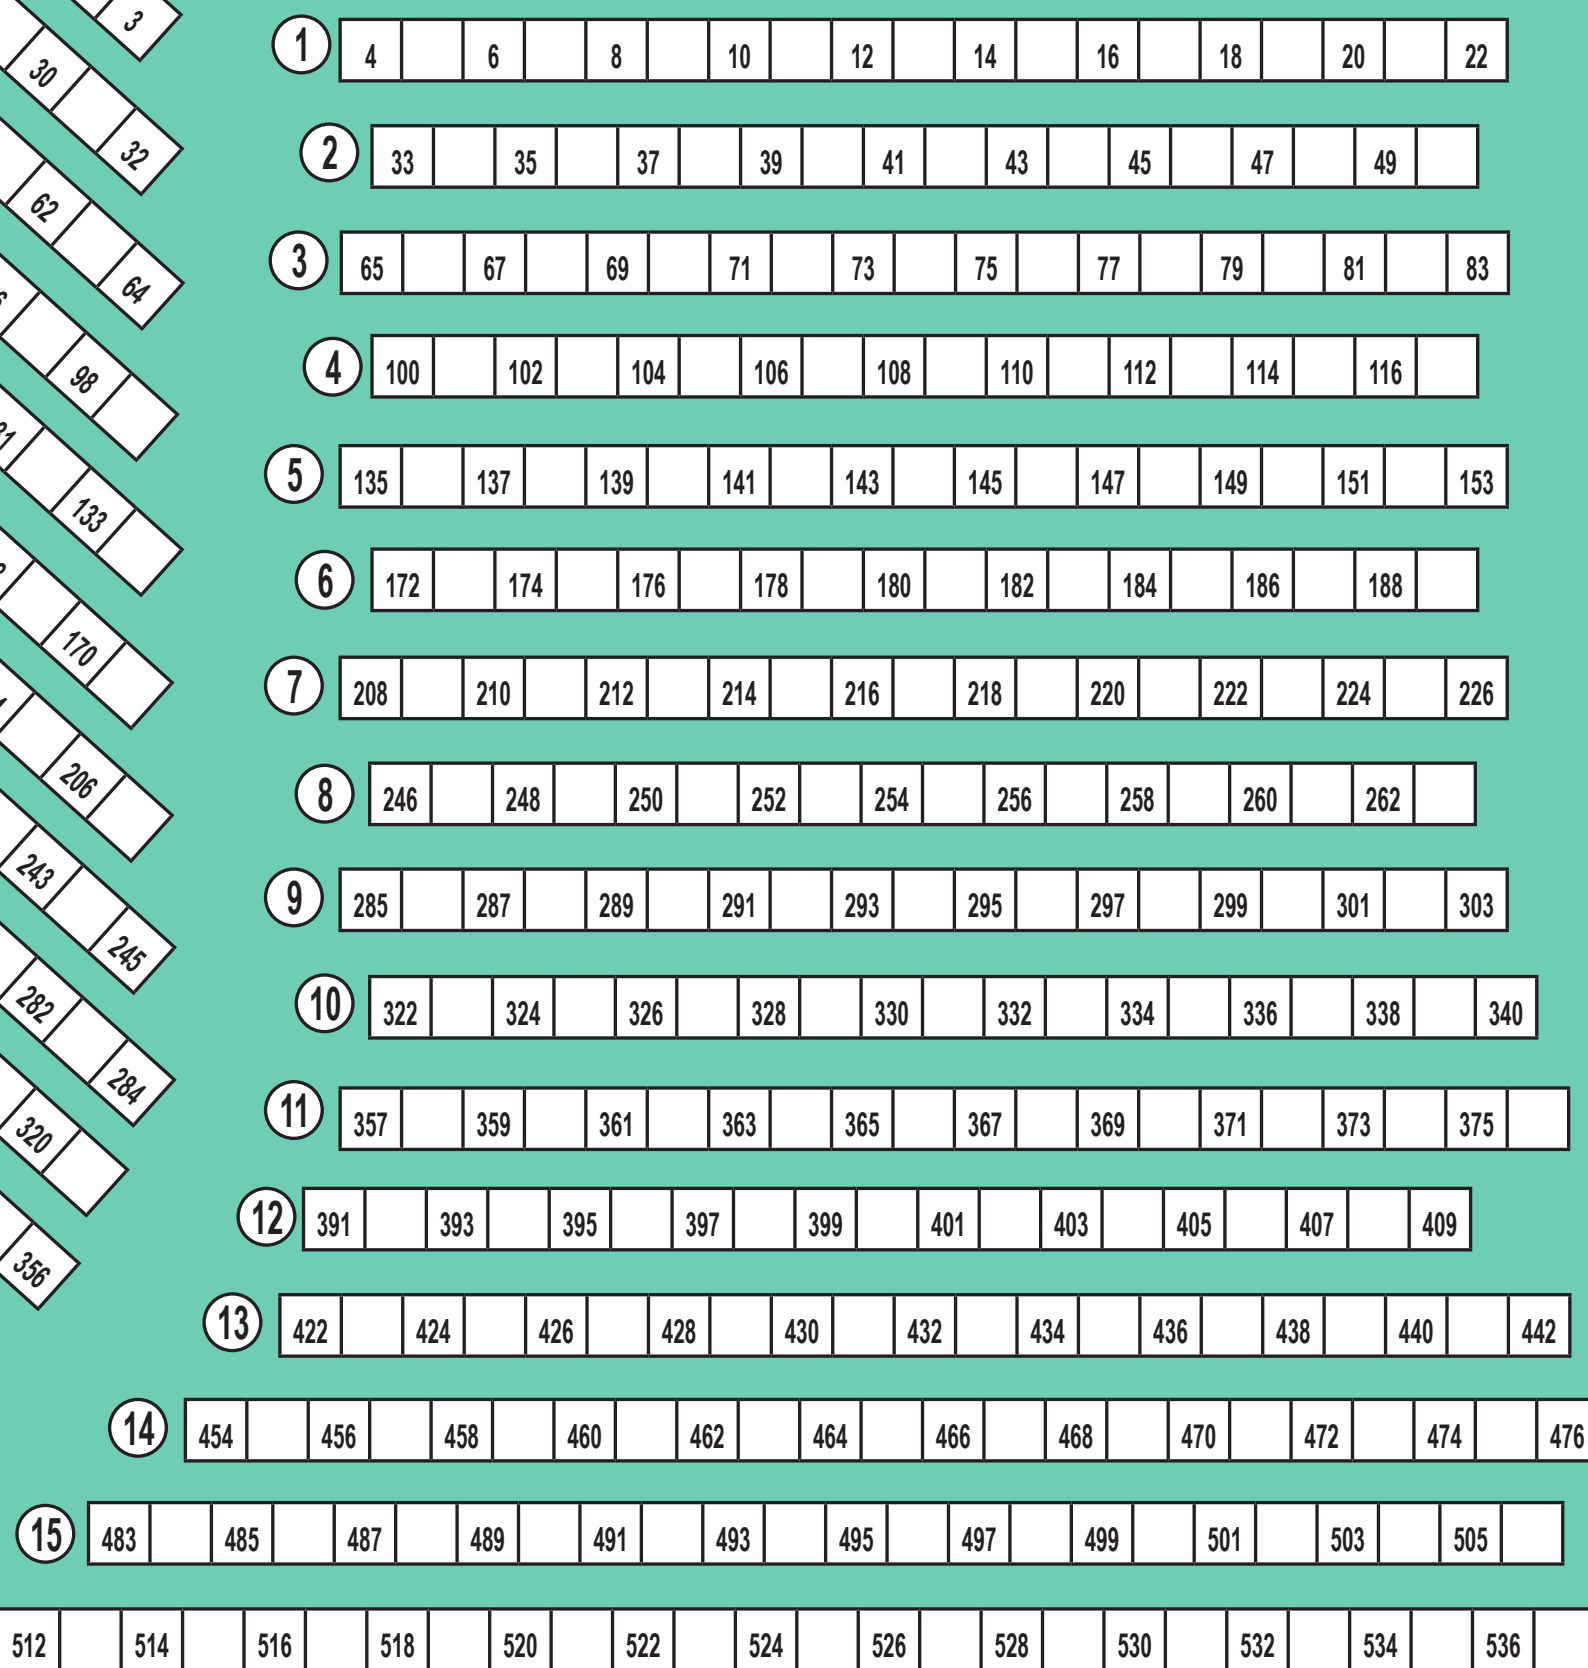

# HITTA DIN PLATS PÅ KRUSENSTIERNSKA TEATERN

## VÄNSTER PARKETT

## MITTPARKETT

## LÄKTARE

**TEKNIK-  
PLATS**